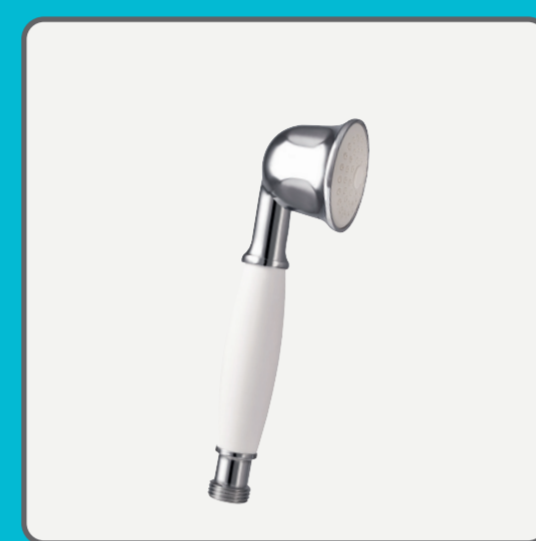

Treff
143-0007-00

Treff
143-0007-00

Treff
143-0007-00

Treff
143-0007-00

Treff