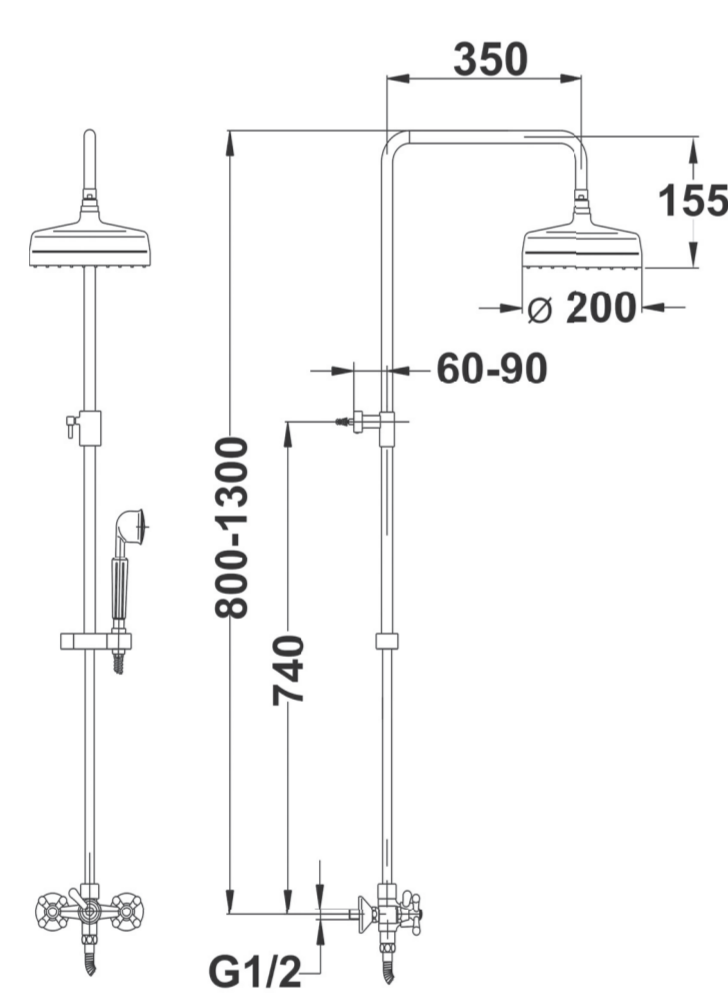

MOFÉM

143-0007-00

Treff

Treff
143-0007-00

Treff
143-0007-00

MOFÉM

Treff
143-0007-00

Treff