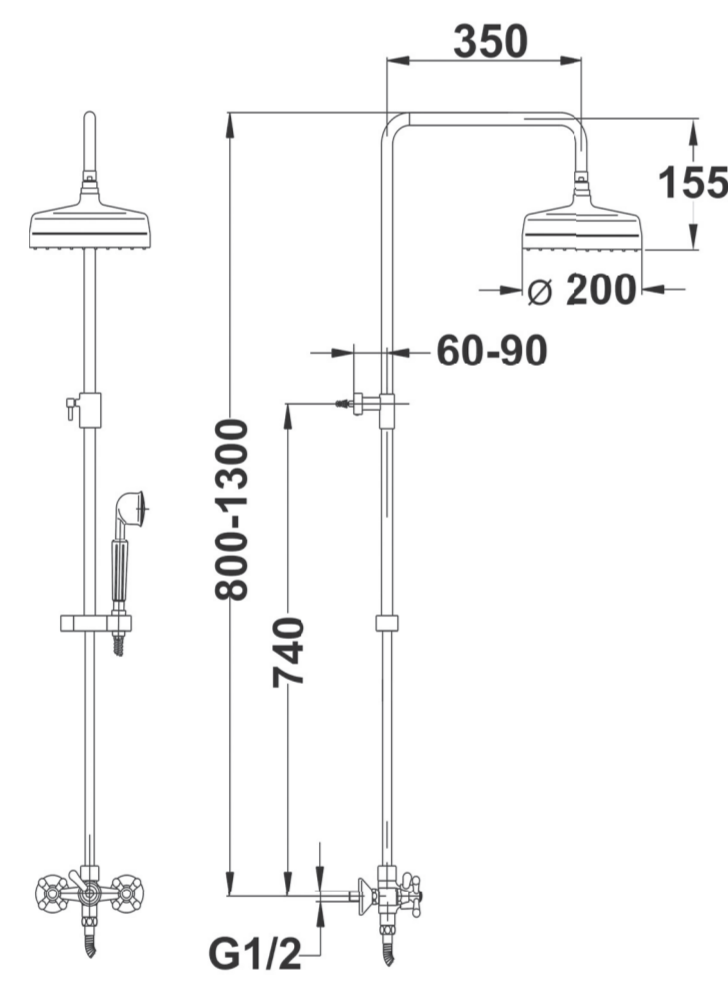

Treff
143-0007-00

Treff
143-0007-00

Treff
143-0007-00

Treff
143-0007-00

Treff